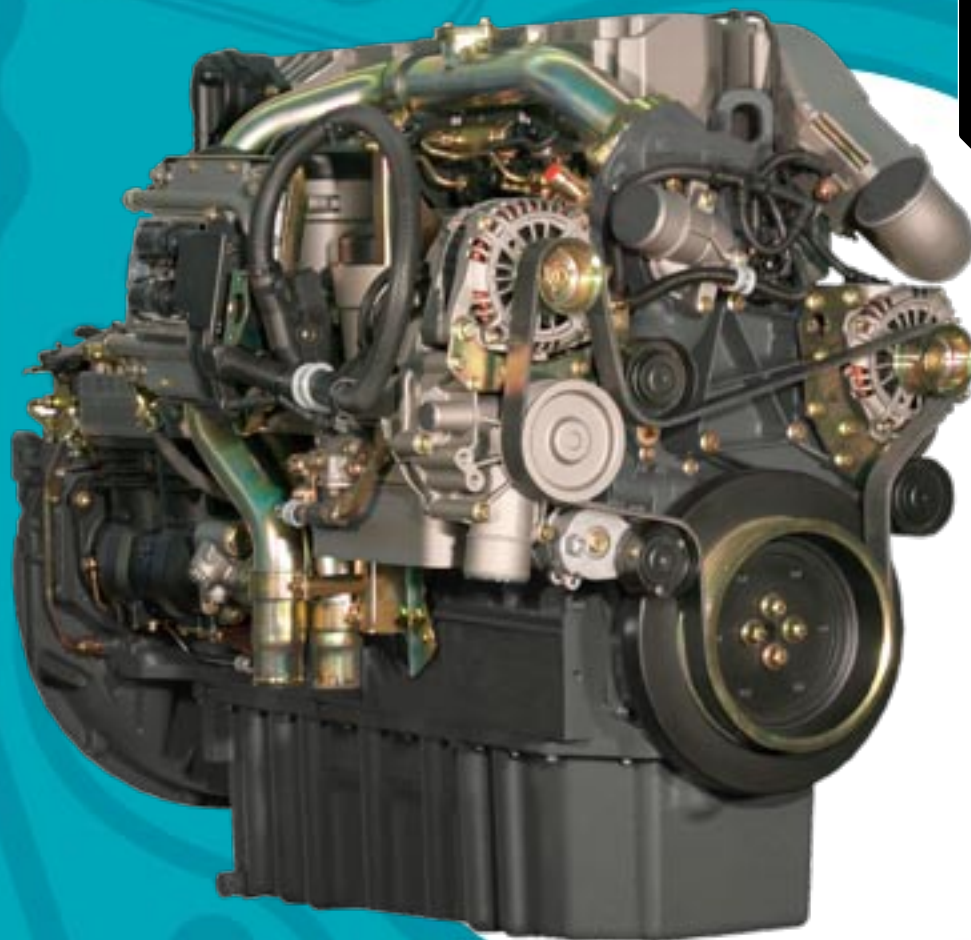

 **Payen**[®]

AG9400
AG9410
AG9420

Junta de cabeça MLS

Juntas para Deutz

Payen, uma das marcas líderes da Federal-Mogul. Utilizando as nossas tecnologias de ponta e de materiais desenvolvidos nos nossos centros mundiais de I+D, a Federal-Mogul fornece juntas e vedantes Payen aos maiores fabricantes. Com todas as principais tecnologias representadas, incluindo Multi-camadas de Aço (MLS), Aço Elastomero, Fibra, PTFE (Politetrafluoretileno) e Líquido Elastomero Moldado (LEM), as juntas e vedantes da Federal-Mogul oferecem verdadeiras soluções de especificações OE para o Aftermarket sob a marca Payen, quaisquer que sejam os requisitos.

Deutz

▲ Payen Junta de cabeça MLS

Referências	AG9400	AG9410	AG9420
Correspondência Goetze	30-030059-00	30-030060-00	30-030061-00
Correspondência OE	04285624	04285625	04285626
Fabricante	Deutz		
Modelo	Para autocarros e veículos comerciais ligeiros e médios		
Combustível	Diesel		
Motor cc	5.702		
Código de motor	BF 6M 2013		
Diâmetro Ø	98 mm		
Cv	125 / 160		
kW	92 / 118		
Características	<ul style="list-style-type: none"> • Suporte rígido de aço actua como limitador de compressão • Cobertura em elastomero de alto desempenho • Óptimo desenho dos relevos e da vedação do diâmetro interno 		
Vantagens	<ul style="list-style-type: none"> • Distorção estrutural mínima • Maior durabilidade da vedação • Micro-vedação superior 		
Catálogo de Juntas, Retentores e Pernos do bloco	Por favor visite www.fmecat.eu para obter as mais recentes actualizações ao catálogo Payen e informações técnicas		